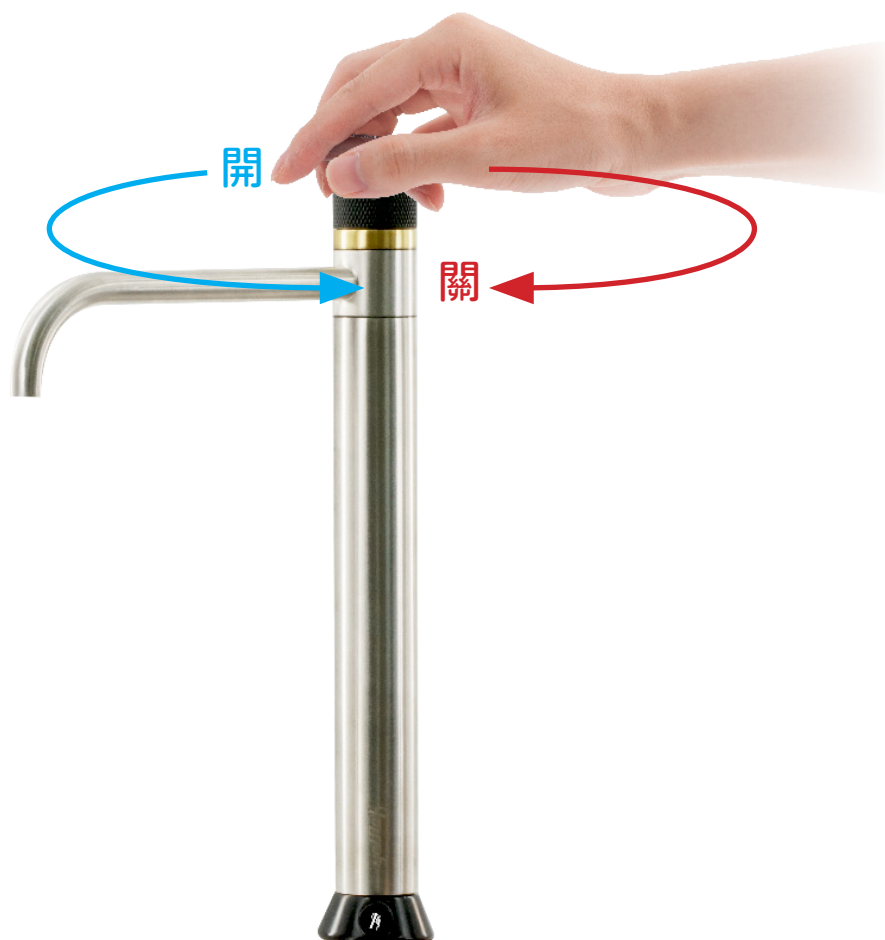

龍頭說明

單溫龍頭 (常溫水)

型號	CUL1801	CUDL223
顏色	鉻色	鉻色
挖孔尺寸	15-30mm	30mm
出水管	二分管出水	三分管出水

龍頭操作說明

CUL1801

CUDL223

龍頭對照表

龍頭型號	溫度	出水選擇	搭配淨水設備	
			日本淨水設備 3、4、7 系列 美國淨水設備 RO 淨水設備	日本淨水設備 5、6 系列 商用淨水設備
CU18G	單溫	常溫	√	
CUL1801	單溫	常溫	√	
CUDL223	單溫	常溫		√